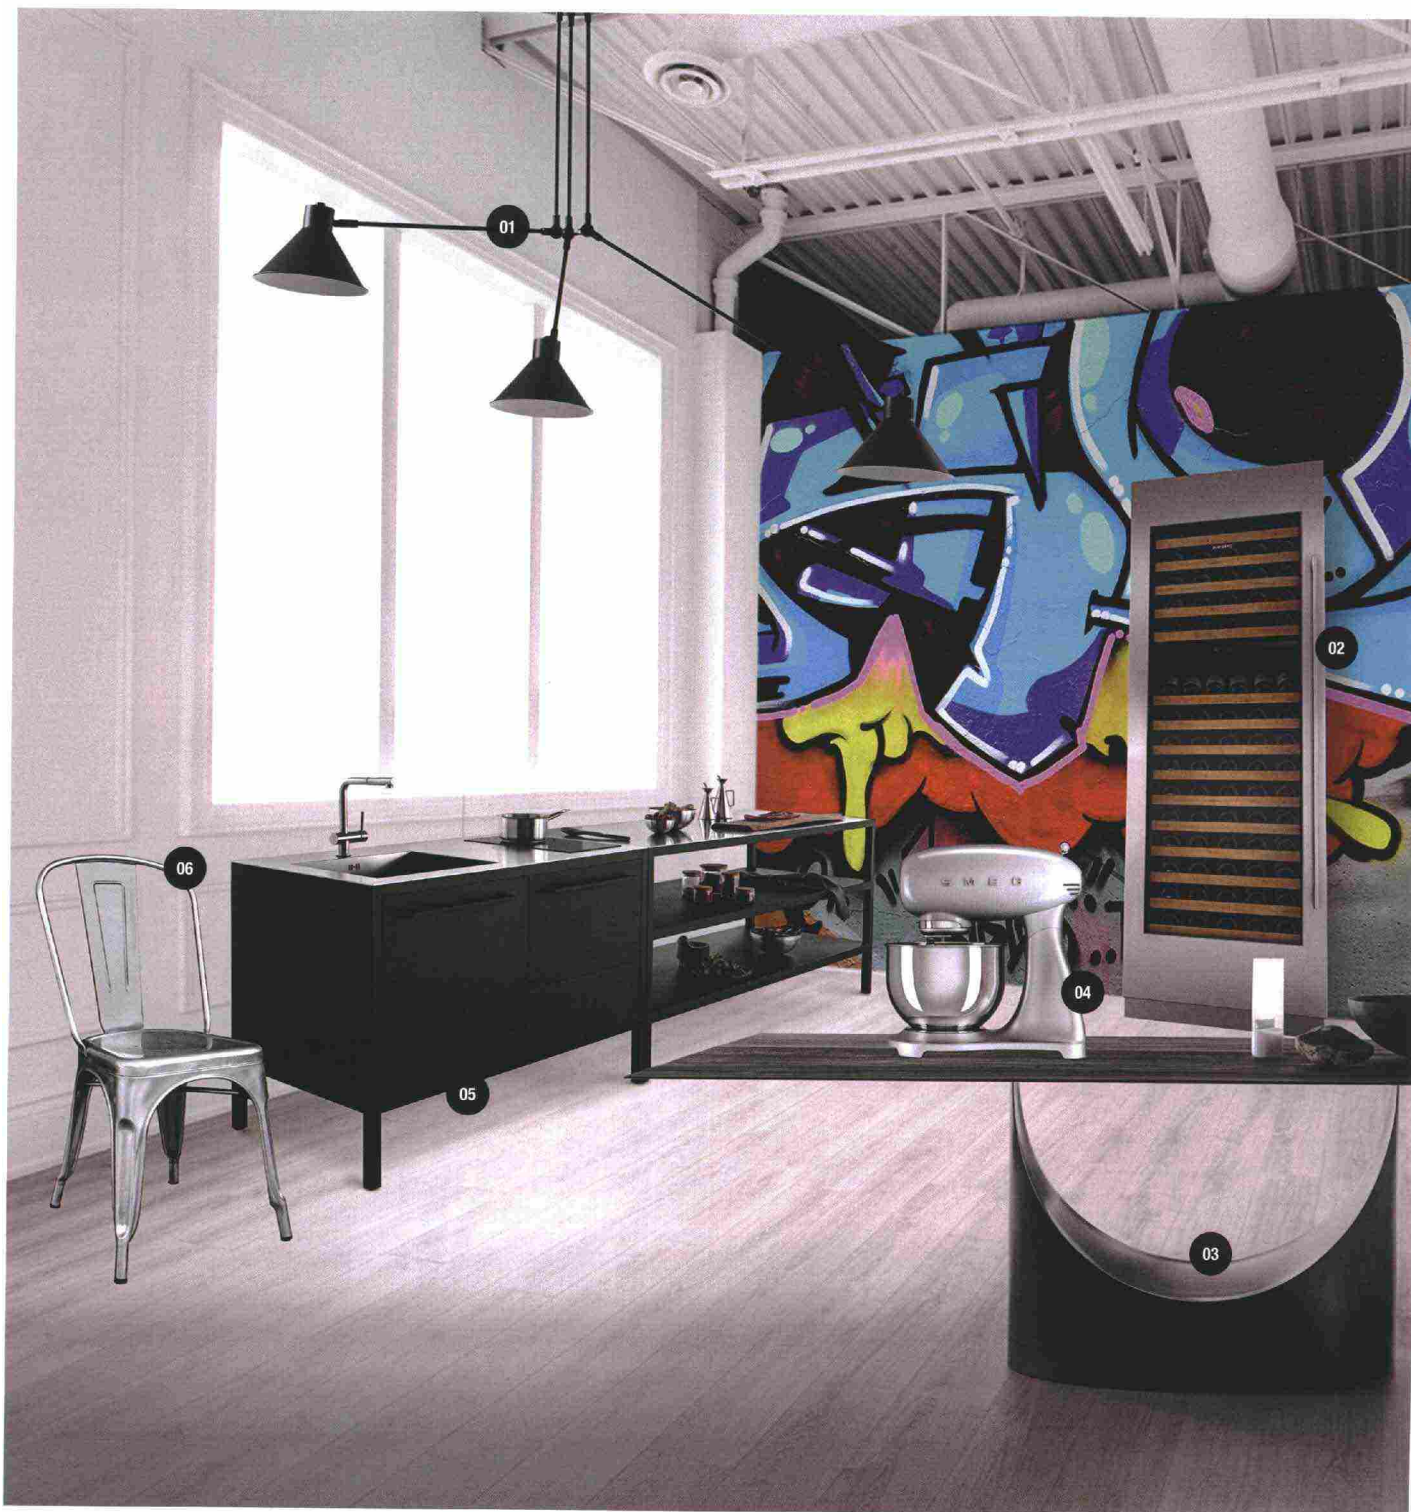

GRAFFITI INDOOR

BY ILARIA DE BARTOLOMEIS - ARTWORK GIORGIO TENTOLINI

01 FOSCARINI. Dolmen, lampada da appoggiare alla parete. Design Ferruccio Laviani; **02 LOUIS POULSEN.** PH Artichoke, lampada da soffitto con finitura in rame. **03 DE CASTELLI.** Celato, cassetiera rivestita in lamine di metallo; **04 MOROSO.** Tape, divano modulare costituito da una serie di blocchi modernisti. Design Benjamin Hubert; **05 CC-TAPIS.** Supper round hot, tappeto in cotone e lana himalayana. Design Bethan Laura Wood; **06 POLIFORM.** Soon, tavolino in metallo anticato; **07 CASSINA.** Feltri, poltrona con struttura in feltro e resina e cuscino imbottito. Design Gaetano Pesce

01 KAVE HOME. Dione, lampada a sospensione in metallo con braccia articolate e paralumi metallici; **02 FRIGO 2000.** ICBIW 30, cantinetta vino a colonna; **03 LAGO.** U, tavolo con base in metallo e piano in legno o vetro; **04 SMEG.** SMF01SVEU, robot in alluminio pressofuso con potenza 800 watt; **05 FANTIN.** Frame, cucina freestanding modulabile in acciaio verniciato. Anche da esterno. Design Salvatore Indriolo; **06 TOLIX.** Chaise A, sedia in lamina d'acciaio piegato. Design Xavier Pauchard

01 DISEGNO MOBILE. Gryfino, cubo portabici in legno di rovere; **02 TOM DIXON.** Melt, lampada da soffitto in vetro soffiato e metallizzato. Design Tom Dixon e Front; **03 RIVA 1920.** Rialto 2013, cassetiera in legno con finitura dei cassetti in vetro stampato; **04 RIFLESSI.** Planet, lampada da tavolo con diffusore composto da due dischi concentrici di metallo; **05 PERDORMIRE.** Castello, letto rivestito in tessuto. Design Fabio Novembre; **06 RUBELLI** Pablo piano, tavolino-sgabello in poliuretano laccato opaco. Design Nava+Arosio studio