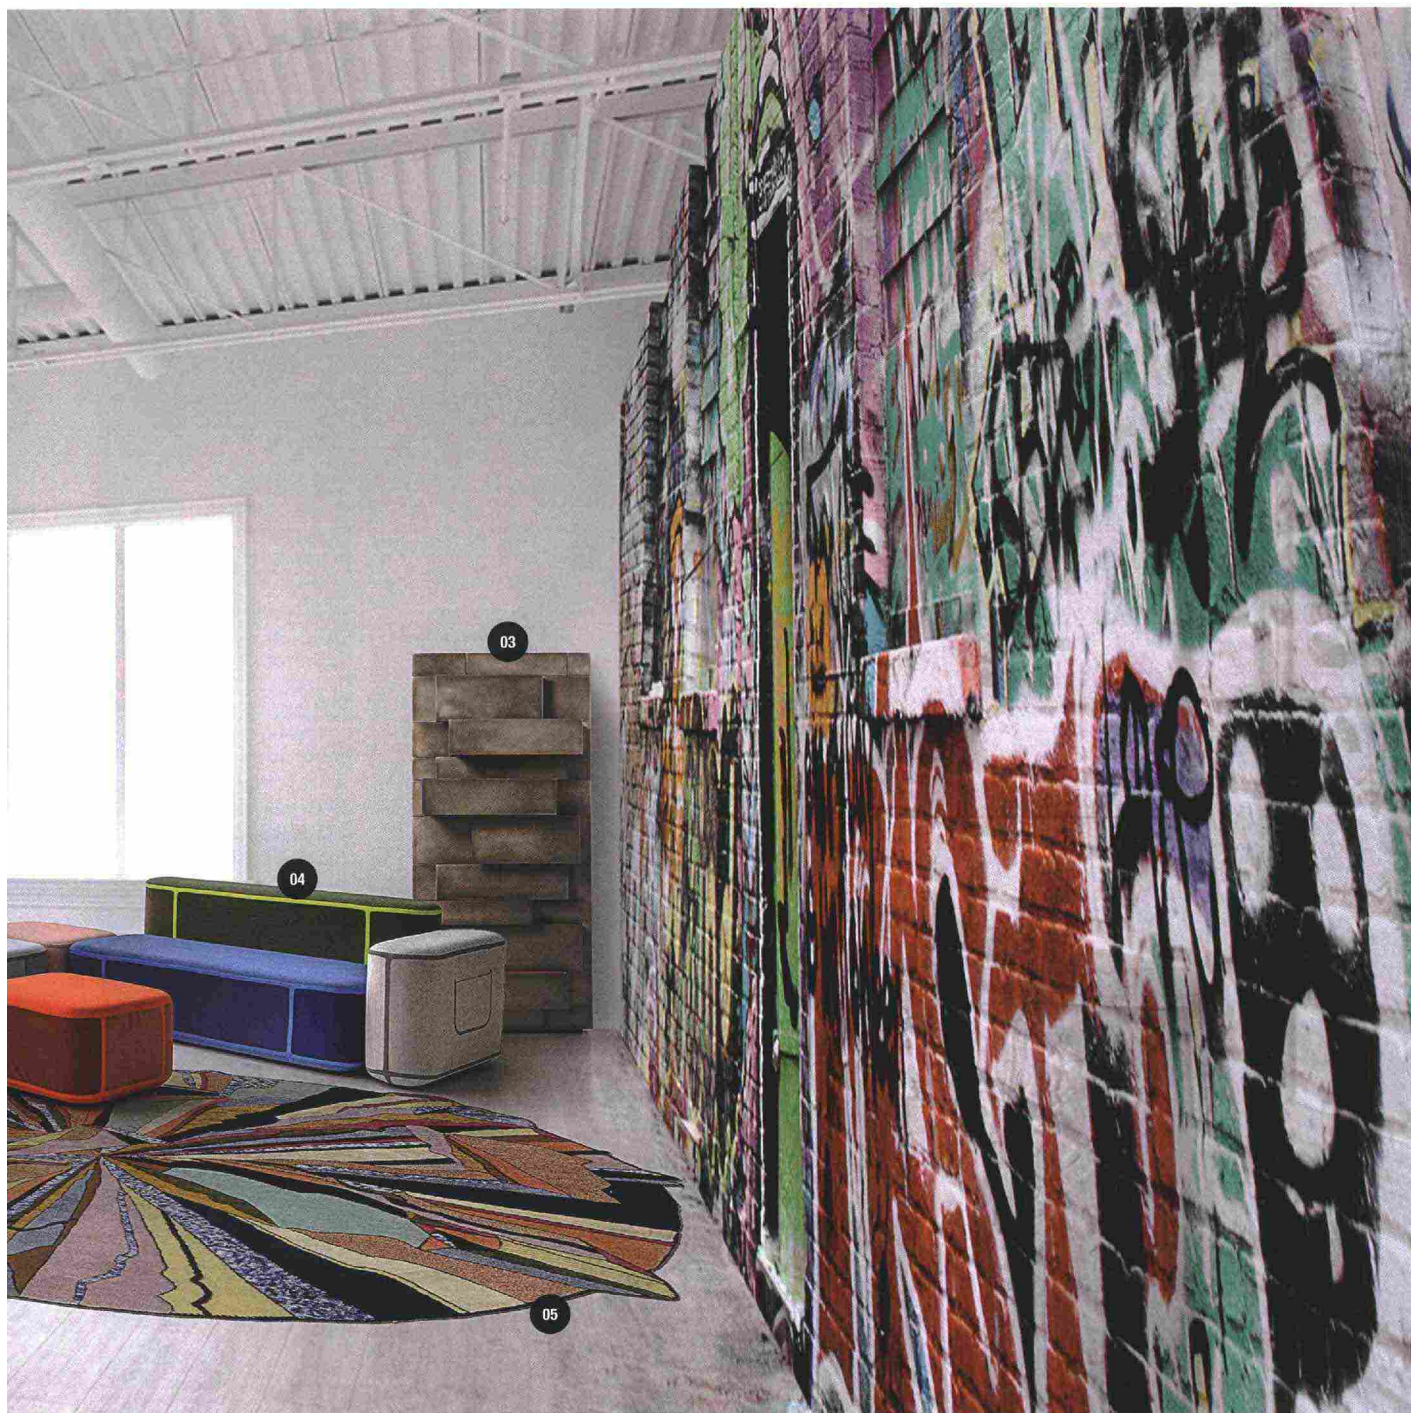

GRAFFITI INDOOR

BY ILARIA DE BARTOLOMEIS - ARTWORK GIORGIO TENTOLINI

01 FOSCARINI. Dolmen, lampada da appoggiare alla parete. Design Ferruccio Laviani; **02 LOUIS POULSEN.** PH Artichoke, lampada da soffitto con finitura in rame. **03 DE CASTELLI.** Celato, cassetiera rivestita in lamine di metallo; **04 MOROSO.** Tape, divano modulare costituito da una serie di blocchi modernisti. Design Benjamin Hubert; **05 CC-TAPIS.** Supper round hot, tappeto in cotone e lana himalayana. Design Bethan Laura Wood; **06 POLIFORM.** Soon, tavolino in metallo anticato; **07 CASSINA.** Feltri, poltrona con struttura in feltro e resina e cuscino imbottito. Design Gaetano Pesce

01 KAVE HOME. Dione, lampada a sospensione in metallo con braccia articolate e paralumi metallici; **02 FRIGO 2000.** ICBIW 30, cantinetta vino a colonna; **03 LAGO.** U, tavolo con base in metallo e piano in legno o vetro; **04 SMEG.** SMF01SVEU, robot in alluminio pressofuso con potenza 800 watt; **05 FANTIN.** Frame, cucina freestanding modulabile in acciaio verniciato. Anche da esterno. Design Salvatore Indriolo; **06 TOLIX.** Chaise A, sedia in lamina d'acciaio piegato. Design Xavier Pauchard

01 DISEGNO MOBILE. Gryfino, cubo portabici in legno di rovere; **02 TOM DIXON.** Melt, lampada da soffitto in vetro soffiato e metallizzato. Design Tom Dixon e Front; **03 RIVA 1920.** Rialto 2013, cassetiera in legno con finitura dei cassetti in vetro stampato; **04 RIFLESSI.** Planet, lampada da tavolo con diffusore composto da due dischi concentrici di metallo; **05 PERDORMIRE.** Castello, letto rivestito in tessuto. Design Fabio Novembre; **06 RUBELLI** Pablo piano, tavolino-sgabello in poliuretano laccato opaco. Design Nava+Arosio studio