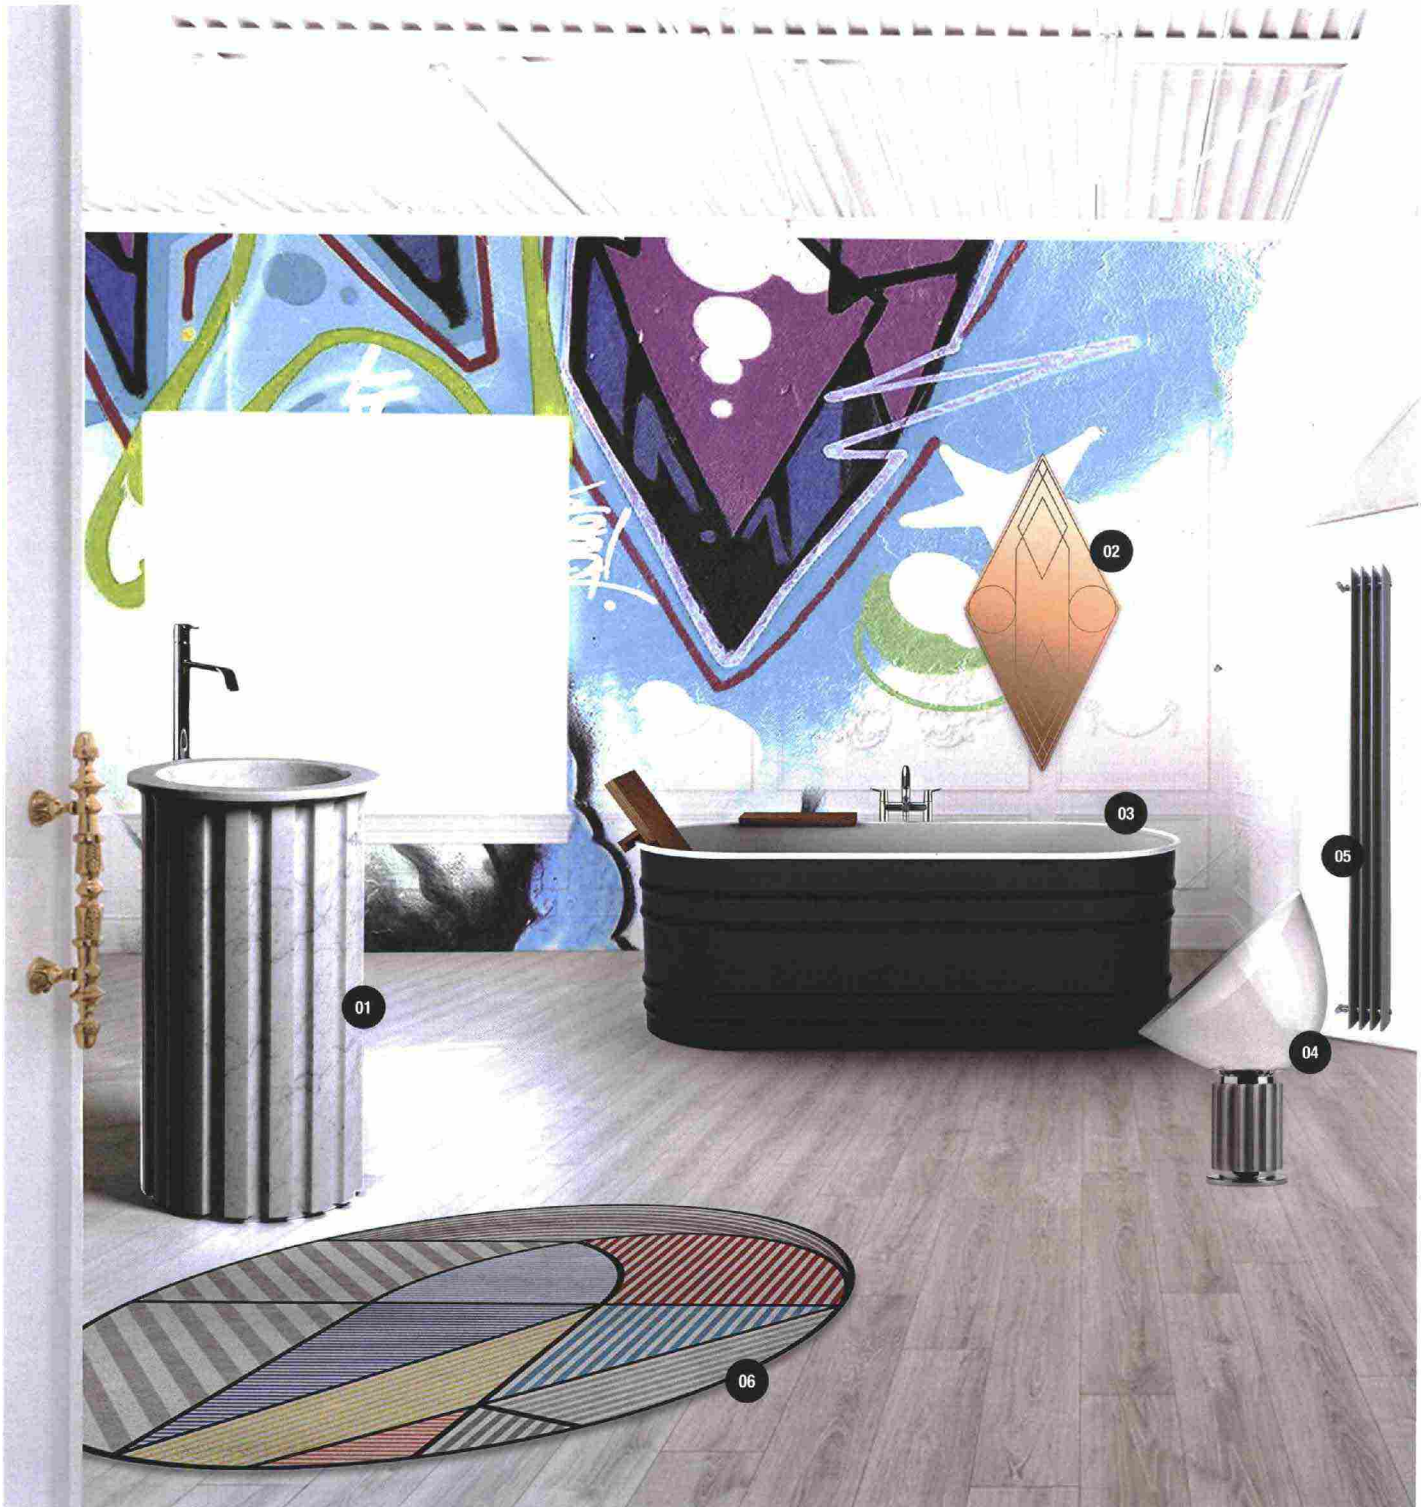

GRAFFITI INDOOR

BY ILARIA DE BARTOLOMEIS - ARTWORK GIORGIO TENTOLINI

01 FOSCARINI. Dolmen, lampada da appoggiare alla parete. Design Ferruccio Laviani; **02 LOUIS POULSEN.** PH Artichoke, lampada da soffitto con finitura in rame. **03 DE CASTELLI.** Celato, cassetiera rivestita in lamine di metallo; **04 MOROSO.** Tape, divano modulare costituito da una serie di blocchi modernisti. Design Benjamin Hubert; **05 CC-TAPIS.** Supper round hot, tappeto in cotone e lana himalayana. Design Bethan Laura Wood; **06 POLIFORM.** Soon, tavolino in metallo anticato; **07 CASSINA.** Feltri, poltrona con struttura in feltro e resina e cuscino imbottito. Design Gaetano Pesce

01 KAVE HOME. Dione, lampada a sospensione in metallo con braccia articolate e paralumi metallici; **02 FRIGO 2000.** ICBIW 30, cantinetta vino a colonna; **03 LAGO.** U, tavolo con base in metallo e piano in legno o vetro; **04 SMEG.** SMF01SVEU, robot in alluminio pressofuso con potenza 800 watt; **05 FANTIN.** Frame, cucina freestanding modulabile in acciaio verniciato. Anche da esterno. Design Salvatore Indriolo; **06 TOLIX.** Chaise A, sedia in lamina d'acciaio piegato. Design Xavier Pauchard

01 ANTONIO LUPI. Atlante, lavabo freestanding in marmo bianco di Carrara. Design Silvia Nervi e Andrea Bogazzi; **02 PETITE FRITURE.** Musk, specchio a forma di rombo con finitura rame; **03 AGAPE.** Vieques, vasca da bagno in acciaio verniciato, completata da poggiaschiena e mensola in iroko. Design Patricia Urquiola; **04 FLOS.** Taccia, lampada da tavolo con diffusore in vetro. Design Achille & Pier Giacomo Castiglioni; **05 RIDEA.** Othello Zenith, radiatore verticale; **06 RUG'SOCIETY.** Lola, tappeto annodato a mano, in lana e seta